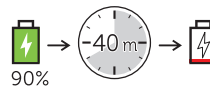

Latitude 11

Keyboard

Quick Start Guide

Connecting the tablet

Disconnecting the tablet

Charging the keyboard

Using the Dell mini Active Pen

商品名稱：鍵盤擴充基座
型號：Dell Latitude 11 Keyboard (K12M)
額定電壓：100-240 伏特 (交流電壓)
額定頻率：50/60 赫茲
額定輸入電流：0.9 安培 (30瓦)
製造年份：參考外箱標示或條碼標籤
製造號碼：參考條外箱條碼標籤
生產國別：參考外箱標示